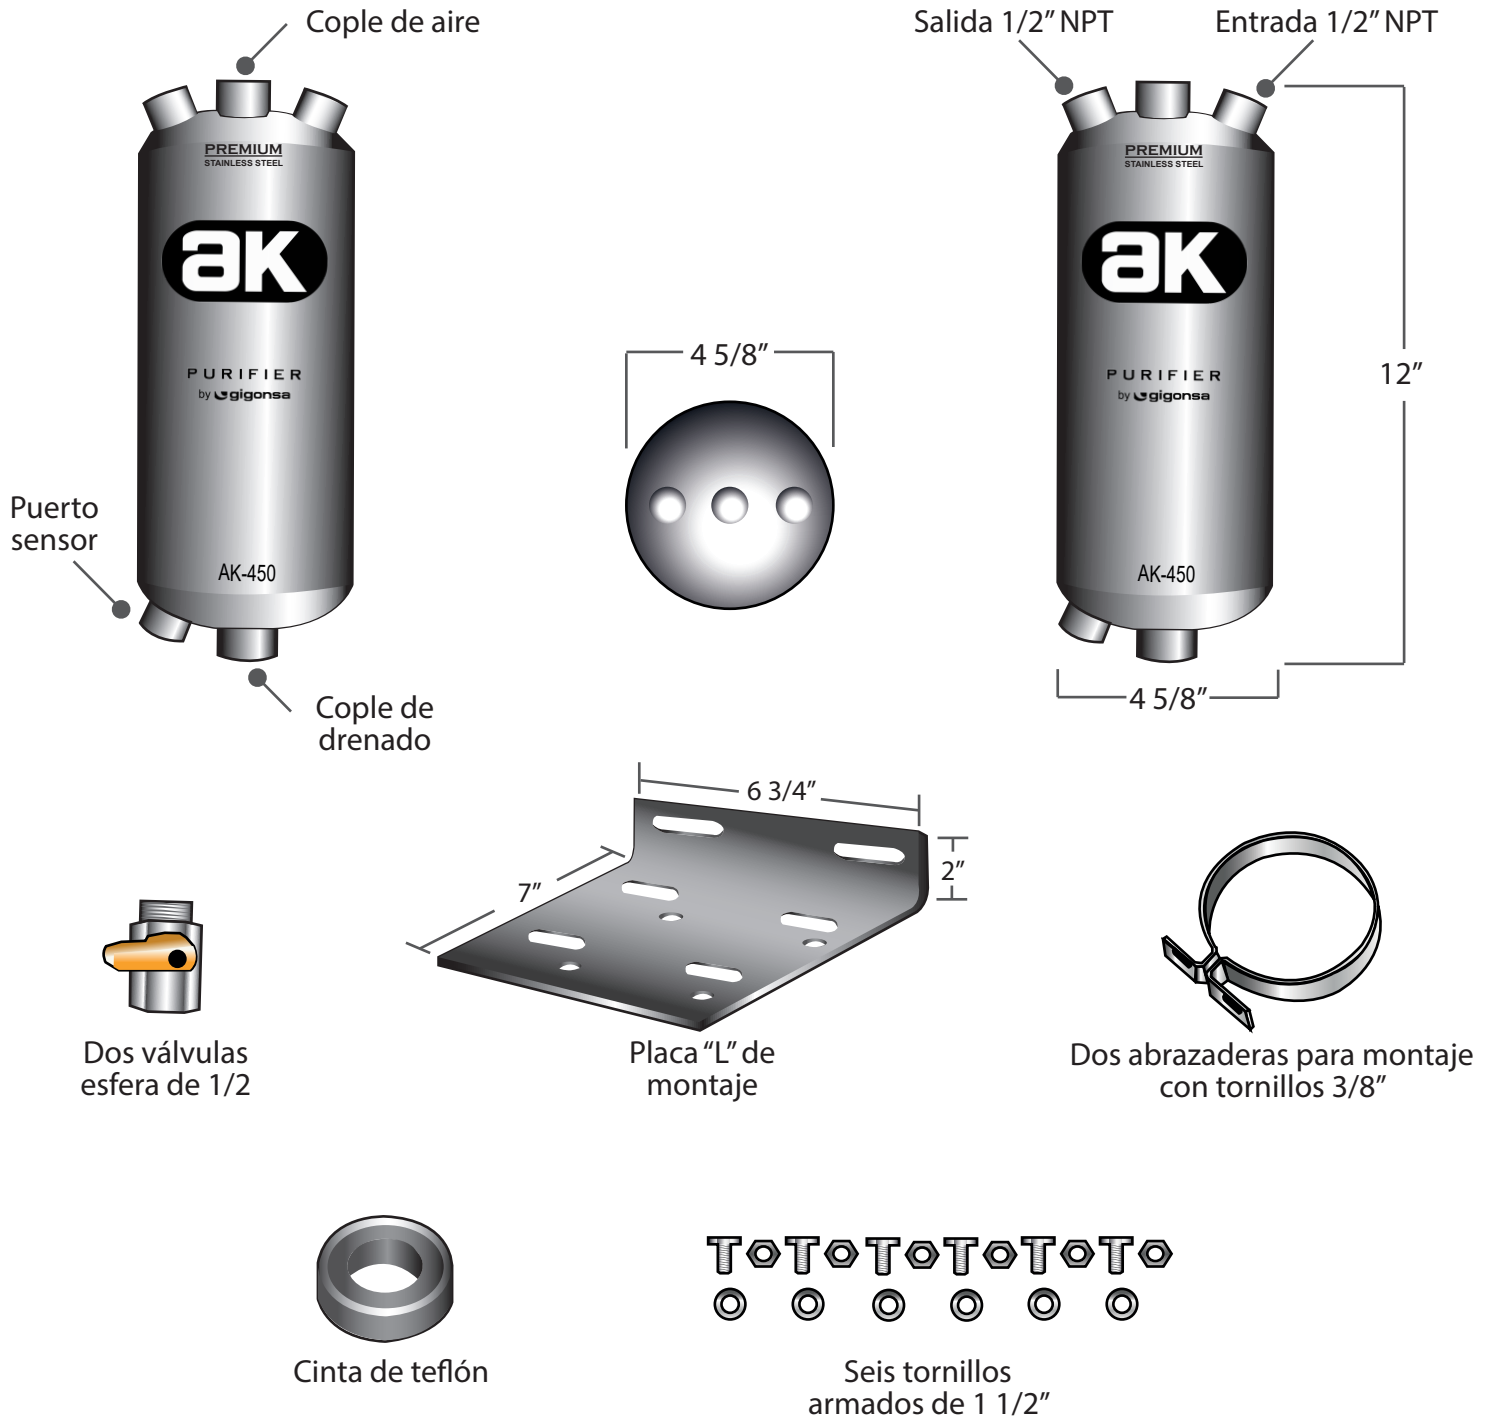

FICHA TÉCNICA AK-450P

Especificaciones

Modelo	Cople In & Out	Cople válvula de aire	Cople válvula de drenado	Cople sensor	Peso bruto
AK-450	1/2" NPT	1/2" NPT	1/2" NPT	14mm NPT	2 Kgs.